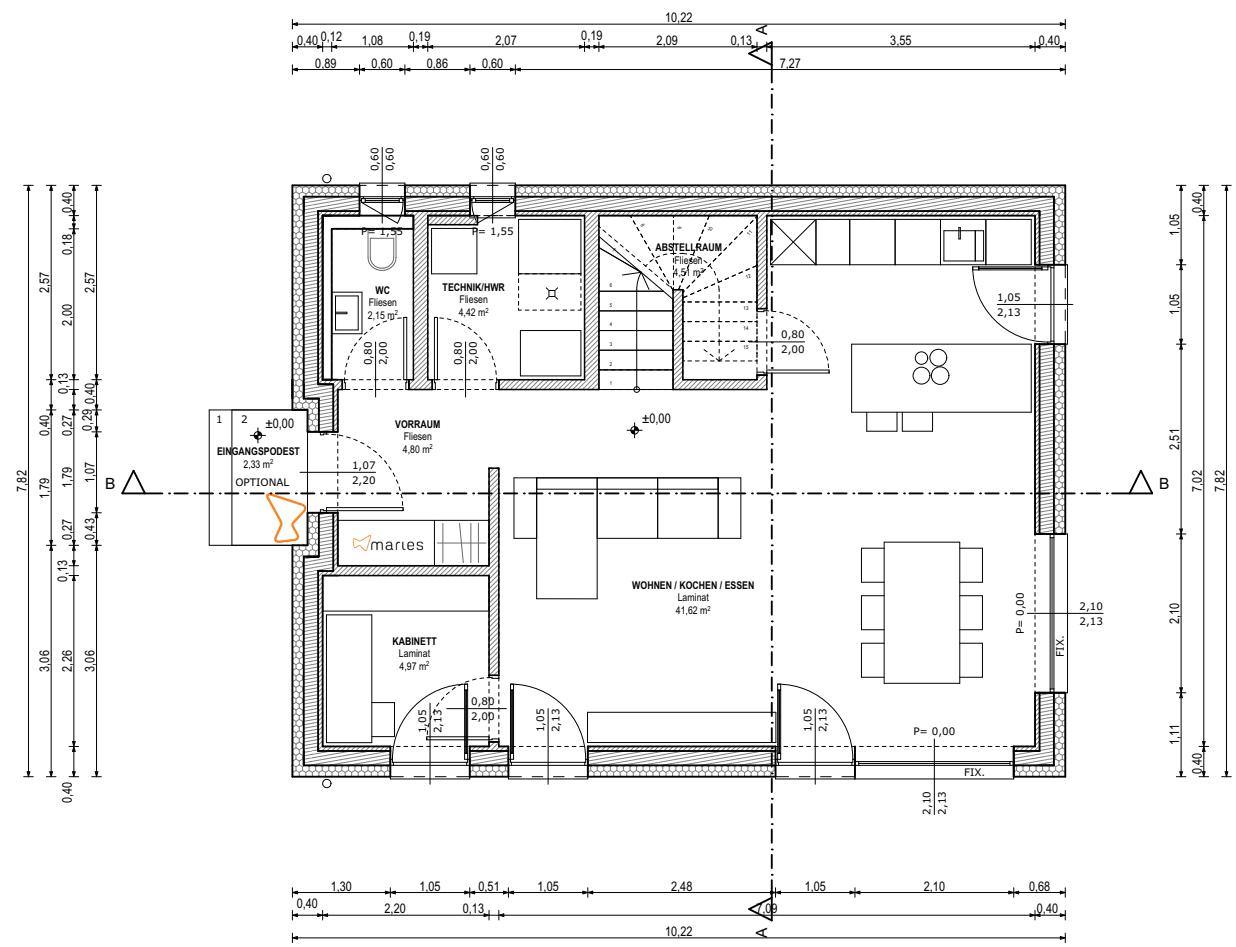

Haus: **HAUS FÜRST P+1 125**
Datum: **DEZEMBER 2025**
Maßstab: **M 1:100**
Planinhalt: **ERDGESCHOSS**

HAUS FÜRST P+1 125

DEZEMBER 2025

M 1:100

OBERGESCHOSS

Haus: HAUS FÜRST P+1 125

Datum: DEZEMBER 2025

Maßstab: M 1:100

Planinhalt: HAUS SCHNITTE

Haus: HAUS FÜRST P+1 125
Datum: DEZEMBER 2025
Maßstab: M 1:100
Planinhalt: FASSADENANSICHTEN