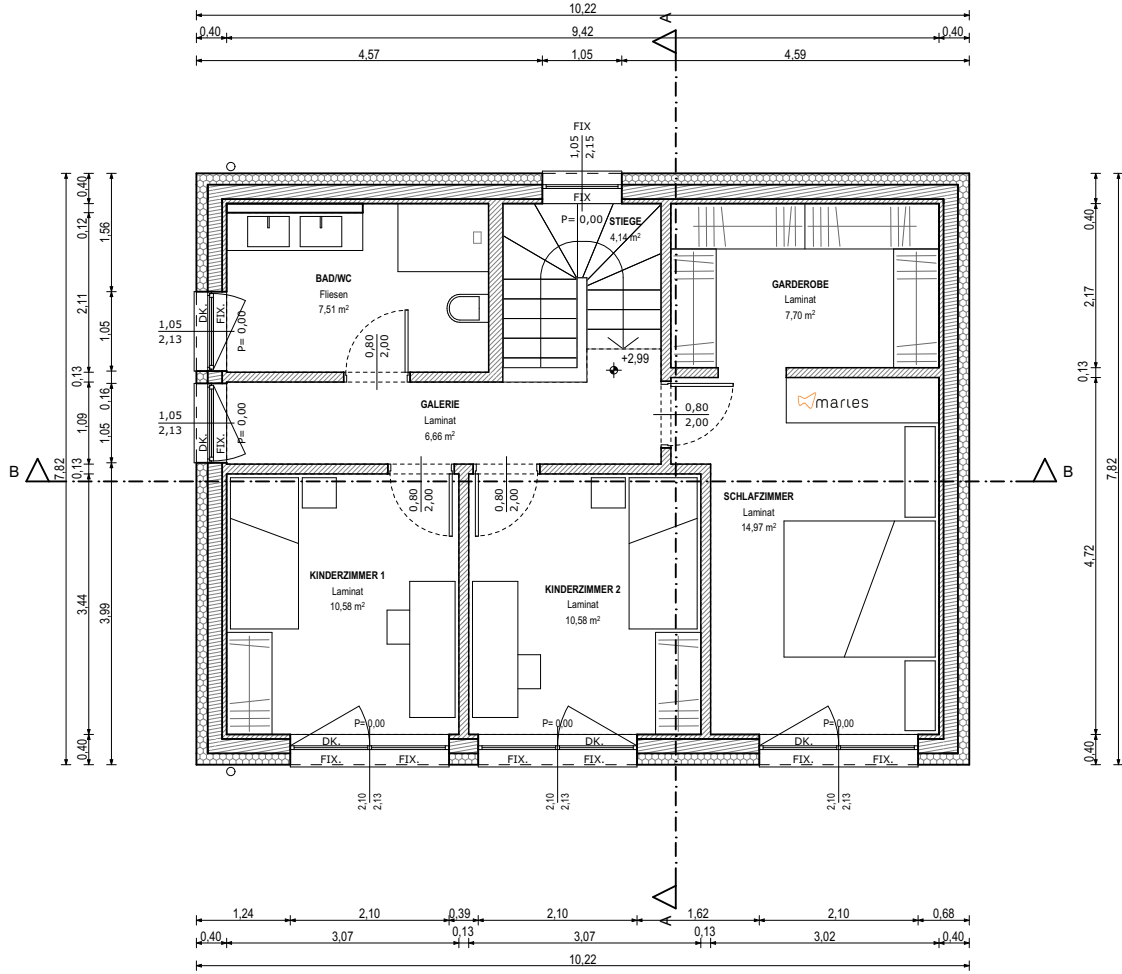

Haus: **HAUS FÜRST P+1 125**
Datum: **DEZEMBER 2025**
Maßstab: **M 1:100**
Planinhalt: **ERDGESCHOSS**

HAUS FÜRST P+1 125

DEZEMBER 2025

M 1:100

OBERGESCHOSS

Haus: HAUS FÜRST P+1 125

Datum: DEZEMBER 2025

Maßstab: M 1:100

Planinhalt: HAUS SCHNITTE

Haus: HAUS FÜRST P+1 125
Datum: DEZEMBER 2025
Maßstab: M 1:100
Planinhalt: FASSADENANSICHTEN